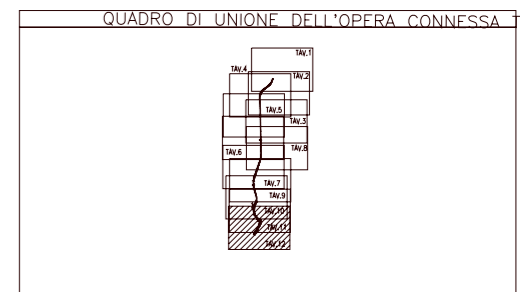

SIMBOLOGIA DI PIANO PARTICELLARE

GRUPPO	COLORE	DESCRIZIONE
ESISTENTE	[Grey]	STRADE PUBBLICHE
	[Light Grey]	FERROVIE
	[Light Blue]	CORSI D'ACQUA
ESPROPRI	[Dark Blue]	OPERA CONNESSA TRBO03
	[Pink]	SUPERFICI DA ESPROPRIARE PER DEVIAZIONE DI CORSI D'ACQUA E PER RISOLUZIONE DI INTERFERENZE
	[Green]	SUPERFICI DA ESPROPRIARE PER OPERE DI MITIGAZIONE E PER OPERE DI RIQUALIFICAZIONE
ALTRI TITOLI	[Hatched]	FABBRICATI DA DEMOLIRE
	[Brown]	SUPERFICI DA ASSERVIRE
	[Purple]	SUPERFICI DA ASSERVIRE PER RISOLUZIONE INTERFERENZE
[Yellow]	SUPERFICI DA OCCUPARE TEMPORANEAMENTE (Art. 49 D.P.R. n° 327/2001)	

SIMBOLOGIA CATASTALE

[Icon]	Particella censuaria	[Icon]	Variante autorizzata	[Icon]	Strada pubblica	[Icon]	Strada pubblica	[Icon]	Foglio n°	[Icon]	Foglio n°
--- Contorno di Comune						- - - - - Contorno di Foglio catastale