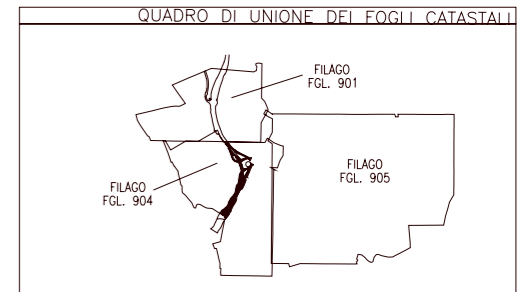

SIMBOLOGIA DI PIANO PARTICELLARE

GRUPPO	COLORE	DESCRIZIONE
ESISTENTE	[Grey]	STRADE PUBBLICHE
	[Light Grey]	FERROVIE
	[Light Blue]	CORSI D'ACQUA
ESPROPRI	[Dark Blue]	OPERA CONNESSA TRBO03
	[Pink]	SUPERFICI DA ESPROPRIARE PER DEVIAZIONE DI CORSI D'ACQUA E PER RISOLUZIONE DI INTERFERENZE
	[Green]	SUPERFICI DA ESPROPRIARE PER OPERE DI MITIGAZIONE E PER OPERE DI RIQUALIFICAZIONE
ALTRI TITOLI	[Hatched]	FABBRICATI DA DEMOLIRE
	[Brown]	SUPERFICI DA ASSERVIRE
	[Purple]	SUPERFICI DA ASSERVIRE PER RISOLUZIONE INTERFERENZE
[Yellow]	SUPERFICI DA OCCUPARE TEMPORANEAMENTE (Art. 49 D.P.R. n° 327/2001)	

SIMBOLOGIA CATASTALE

[Icon]	Particella censuaria	[Icon]	Variante autorizzata	[Icon]	Strada pubblica	[Icon]	Strada pubblica	[Icon]	Foglio n°	[Icon]	Foglio n°
--- Contorno di Comune						- - - - - Contorno di Foglio catastale