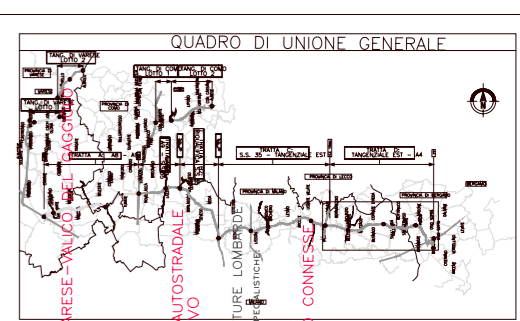

SIMBOLOGIA DI PIANO PARTICELLARE

GRUPPO	COLORE	DESCRIZIONE
ESISTENTE	[Grey]	STRADE PUBBLICHE
	[Light Grey]	FERROVIE
	[Light Blue]	CORSI D'ACQUA
ESPROPRI	[Dark Blue]	OPERA CONNESSA TRBO03
	[Pink]	SUPERFICI DA ESPROPRIARE PER DEVIAZIONE DI CORSI D'ACQUA E PER RISOLUZIONE DI INTERFERENZE
	[Green]	SUPERFICI DA ESPROPRIARE PER OPERE DI MITIGAZIONE E PER OPERE DI RIQUALIFICAZIONE
ALTRI TITOLI	[Hatched]	FABBRICATI DA DEMOLIRE
	[Brown]	SUPERFICI DA ASSERVIRE
	[Purple]	SUPERFICI DA ASSERVIRE PER RISOLUZIONE INTERFERENZE
[Yellow]	SUPERFICI DA OCCUPARE TEMPORANEAMENTE (Art. 49 D.P.R. n° 327/2001)	

SIMBOLOGIA CATASTALE

[Icon]	Particella censuaria	[Icon]	Variante autorizzata	[Icon]	Strada pubblica	[Icon]	Strada pubblica	[Icon]	Foglio n°	[Icon]	Foglio n°
--- Contorno di Comune						- - - - - Contorno di Foglio catastale